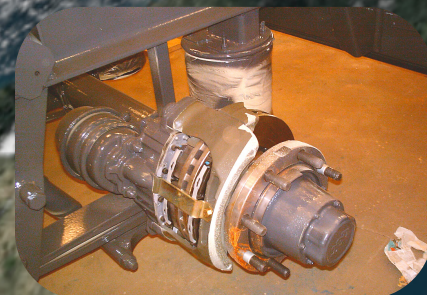

**FREINS À
DISQUES**

**UNE DEMANDE SPÉCIFIQUE ?
CONTACTEZ-NOUS**

03.86.74.04.34

3 RUE DES PRÈS
89170 - SAINT-FARGEAU

WWW.REMORQUES-LOUAULT.COM