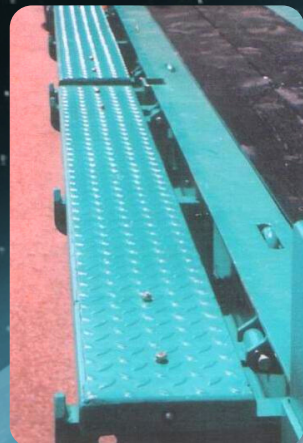

**Nos véhicules se déclinent de 1 à 6 essieux et de 7 à 110 T de PTC.**

**UNE DEMANDE SPÉCIFIQUE ?  
CONTACTEZ-NOUS**

**WWW.REMORQUES-LOUAULT.COM**

**03.86.74.04.34**

**3 RUE DES PRÈS  
89170 - SAINT-FARGEAU**

RAMPES AR  
SIMPLES

RAMPES AR DOUBLES  
REVÊTEMENT MIXTÉ

REVÊTEMENT DES  
RAMPES EN  
CAILLEBOTIS

FOSSE À BRAS  
DE PELLE

RIDELLES RABATTABLES  
SUR ÉLARGISSEURS

VERSION 3+1  
(3 ESSIEUX EN LIGNE ET 1  
ESSIEU ISOLÉ)