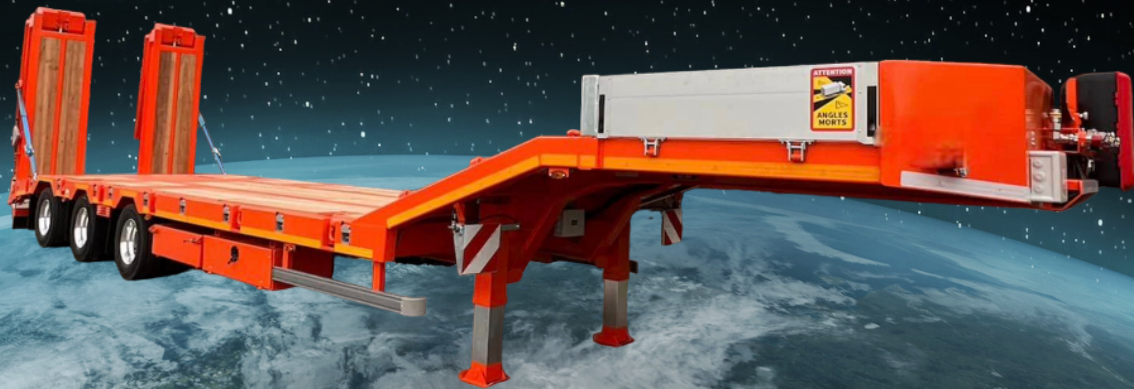

# LOWAULT

Semi-remorques porte engines

**Adapté aux besoins des clients, ces véhicules sont équipés de 1 à 6 essieux pour la gamme standard ou plus sur étude ou demande spécifique**

**LOUAULT**

**Les charges utiles varient selon la capacité des trains roulants.**

Semi-remorque porte engins	*PTC	*Poids à vide	*Charge utile
SR1PE15	19T	4T5	14T5
SR2PE25	33T	7T3	25T7
SR3PE25/35	38T/45T	9T8	28T2/35T2
SRPE25/45	38T/54T	10T2	27T8/43T8
SR4PE	38T/70T	13T5	24T5/56T5
SR5PE	82T5	16T5	66T
SR6PE	92T	19T5	72T5